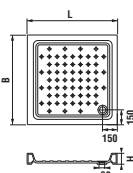

RAVENNA ŠTVORCOVÁ

dĺžka (mm)	x	šírka (mm)
800	x	800
900	x	900

Cena 3 910 Sk (vrátane DPH)

Štvorcové vaničky Ravenna odporúčame kombinovať so sprchovými kútlami Cubito.

RAVENNA ŠTVŔTKRUHOVÁ

dĺžka (mm)	x	šírka (mm)
800	x	800
900	x	900