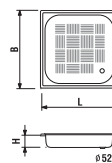

SOFIA

dĺžka (mm)	x	šírka (mm)
700	x	700
800	x	800
900	x	900

Cena 1 543 Sk (vrátane DPH)

Oceľové vaničky Sofia nie je možné kombinovať so sprchovými kútlami Cubito.