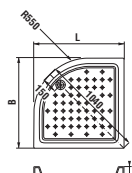

RAVENNA ŠTVORCOVÁ

dĺžka (mm)	x	šírka (mm)
800	x	800
900	x	900

Cena 3 910 Sk (vrátane DPH)

Štvorcové vaničky Ravenna odporúčame kombinovať so sprchovými kútlami Cubito.

RAVENNA ŠTVŔTKRUHOVÁ

dĺžka (mm)	x	šírka (mm)
800	x	800
900	x	900

Cena 5 336 Sk (vrátane DPH)

Štvŕtkruhové vaničky Ravenna odporúčame kombinovať so sprchovými kútlami Mio.

RAVENNA OBDLŽNIKOVÁ

dĺžka (mm)	x	šírka (mm)
900	x	720

Cena 4 891 Sk (vrátane DPH)

SOFIA

dĺžka (mm)	x	šírka (mm)
700	x	700
800	x	800
900	x	900

SPRCHOVÉ KÚTY MIO

šírka (mm) x hĺbka (mm) x výška (mm)

800	x	800	x	1850
900	x	900	x	1850
1000	x	1000	x	1850

Cena 15 381 Sk (vrátane DPH)

Sprchové kúty Cubito a Mio budú k dispozícii od leta 2008.