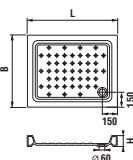

RAVENNA ŠTVORCOVÁ

dĺžka (mm)	x	šírka (mm)
800	x	800
900	x	900

Cena 3 910 Sk (vrátane DPH)

Štvorcové vaničky Ravenna odporúčame kombinovať so sprchovými kútlami Cubito.

RAVENNA ŠTVŔTKRUHOVÁ

dĺžka (mm)	x	šírka (mm)
800	x	800
900	x	900

Cena 5 336 Sk (vrátane DPH)

Štvŕtkruhové vaničky Ravenna odporúčame kombinovať so sprchovými kútlami Mio.

RAVENNA OBDLŽNIKOVÁ

dĺžka (mm)	x	šírka (mm)
900	x	720

Cena 4 891 Sk (vrátane DPH)

SOFIA

dĺžka (mm)	x	šírka (mm)
700	x	700
800	x	800
900	x	900